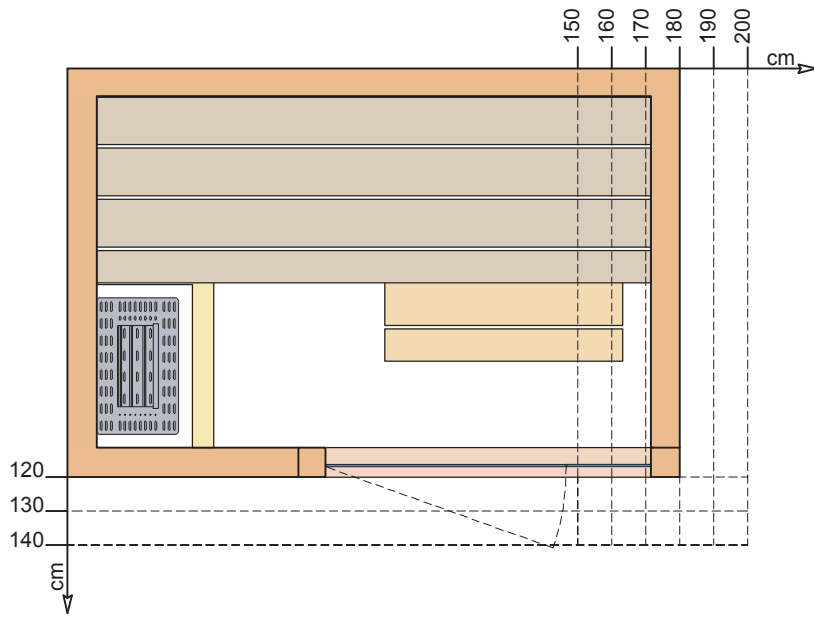

Evolution | incasso

Evolution | corner

Dettagli

Maniglia in legno e acciaio inox AISI 316L.

Cerniere certificate per 30.000 aperture.

Stufa rivestita in legno di Frassino.

Giunzioni invisibili senza viti a vista.

Dati tecnici

Funzioni	Sauna finlandese
Temperatura	60 – 90°C
Umidità relativa	10 – 15%
Sistema di riscaldamento	Stufa elettrica adatta per uso professionale continuativo
Sistema di controllo	Tastiera esterna remotabile
Tensione elettrica	Standard 400V, su richiesta 230V fino a 6 kW
Potenza elettrica	A seconda delle dimensioni
Materiale pareti	Legno di Frassino termotrattato, per ottenere il tipico colore brunito
Decoro pareti	Doghe orizzontali
Profumo del legno	●●●○○
Spessore pareti	mm 73÷86
Pavimento	In legno, a griglia rigida, da installare in appoggio sul pavimento esistente
Porta	In cristallo temperato. Luce netta di passaggio cm 70x199
Forma delle panche	Sospese
Materiale delle panche	Legno di Tiglio naturale essiccato, a doghe larghe
Illuminazione	Punti luce lungo il perimetro del soffitto
Colore della luce	Bianco caldo 3000 K
Prodotti di consumo	Inclusa essenza Stenal Classic 0,5l
A cura del Cliente	Pavimento perfettamente orizzontale e planare, rivestito in materiale lavabile (consigliato: gres porcellanato), allacciamento elettrico in corrispondenza del quadro elettrico
Manutenzioni periodiche	Pulizia con un panno bagnato e poche gocce di Destacryl (consigliato)
Normative	CE
Produzione	Made in Italy
Garanzia Plus	Struttura: 5 anni, impianto: 1 anno uso professionale, 2 anni uso privato

Evolution S

Evolution M

H 210 cm

Evolution L

H 210 cm

Evolution XL

H 210 cm

Evolution PRO