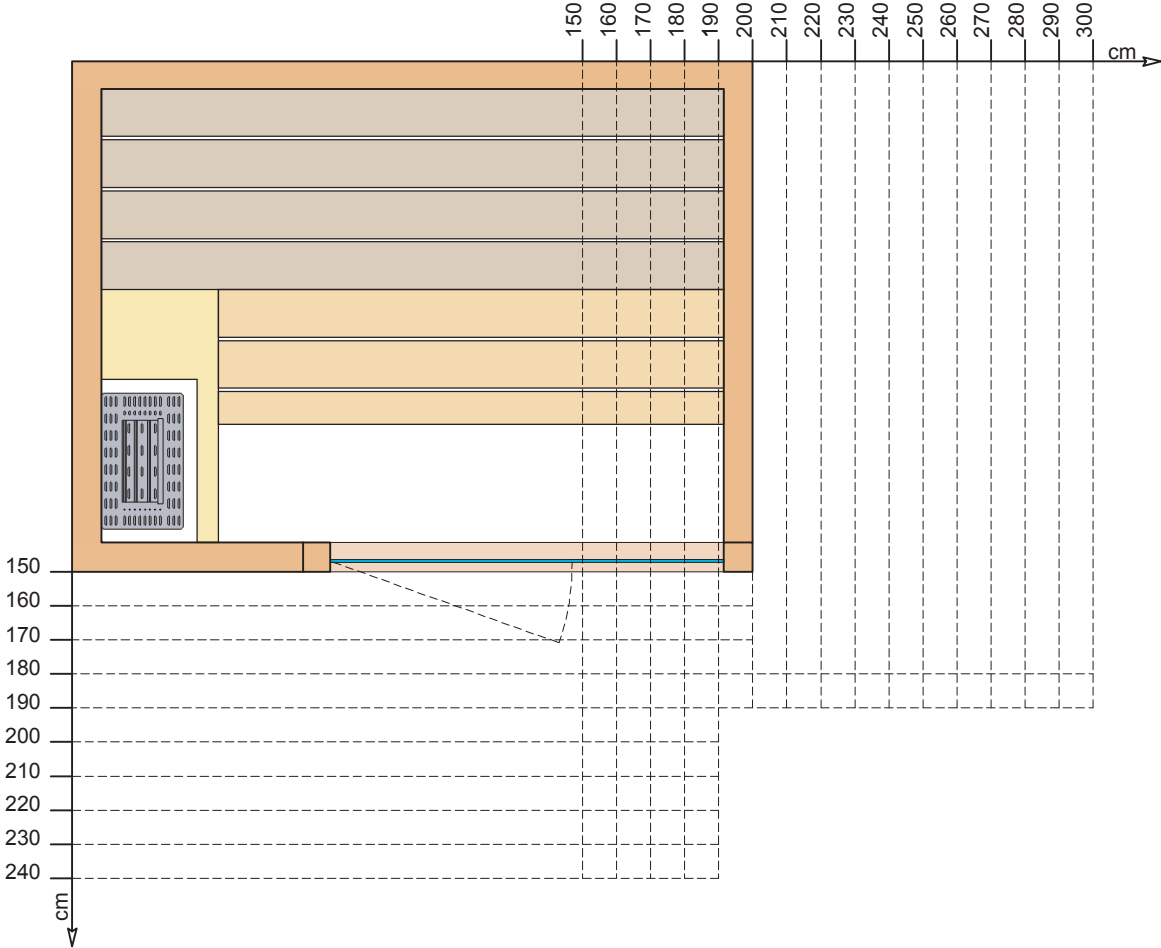

Evolution | incasso

Evolution | corner

Dettagli

Maniglia in legno e acciaio inox AISI 316L.

Cerniere certificate per 30.000 aperture.

Stufa rivestita in legno di Frassino.

Giunzioni invisibili senza viti a vista.

Pareti: Frassino termotrattato

scala 1:1

Panche: Tiglio naturale essiccato

scala 1:1

Funzioni e dotazioni		Di serie	Optional
	Centralina	●	
	Mastello, mestolo, poggiatesta	●	
	Termoigrometro, clessidra	●	
	Lati a vista come da configurazioni	●	
	Casse audio		●
	Aroma		●
	Biosauna (circa 50°C, umidità 50-60%)		●
	Centralina Touch		●
	Bluetooth		●
	Illuminazione perimetrale bianco caldo	●	
	Cielo stellato illuminazione RGB		●
	Luce dietro schienale bianco caldo	n.d.	
	Luce sottopanca bianco caldo		●
	Pulsante di chiamata		●
	Protezione stufa		●
	Contatto pulito per collegamento a domotica		●

Evolution S

Evolution M

H 210 cm

Evolution L

H 210 cm

Evolution XL

H 210 cm

Evolution PRO