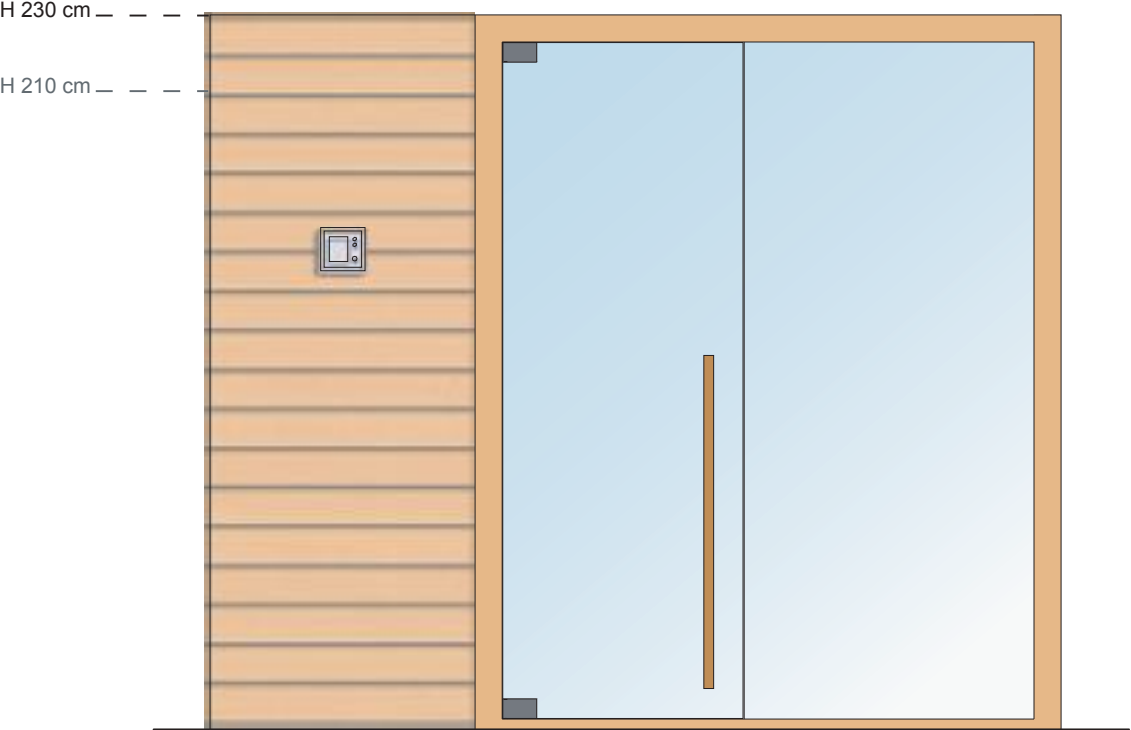

Evolution | incasso

Evolution | corner

Dettagli

Maniglia in legno e acciaio inox AISI 316L.

Cerniere certificate per 30.000 aperture.

Stufa rivestita in legno di Frassino.

Giunzioni invisibili senza viti a vista.

Pareti: Frassino termotrattato

scala 1:1

Panche: Tiglio naturale essiccato

scala 1:1

Funzioni e dotazioni		Di serie	Optional
	Centralina	●	
	Mastello, mestolo, poggiatesta	●	
	Termoigrometro, clessidra	●	
	Lati a vista come da configurazioni	●	
	Casse audio		●
	Aroma		●
	Biosauna (circa 50°C, umidità 50-60%)		●
	Centralina Touch		●
	Bluetooth		●
	Illuminazione perimetrale bianco caldo	●	
	Cielo stellato illuminazione RGB		●
	Luce dietro schienale bianco caldo	n.d.	
	Luce sottopanca bianco caldo		●
	Pulsante di chiamata		●
	Protezione stufa		●
	Contatto pulito per collegamento a domotica		●

Evolution S

Evolution M

H 210 cm

Evolution L

H 210 cm

Evolution XL

H 210 cm

Evolution PRO