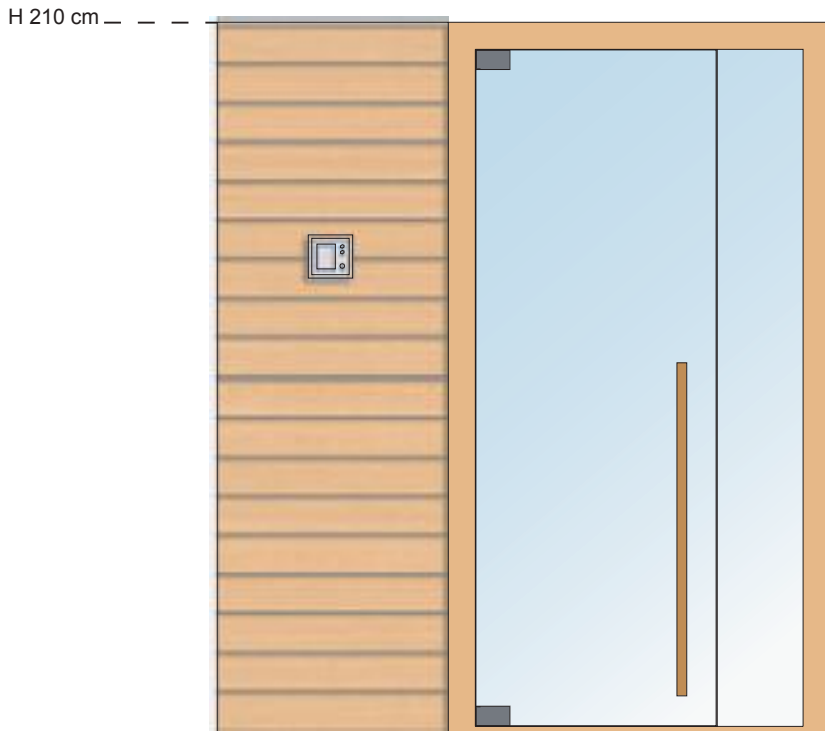

Evolution | incasso

Evolution | corner

Dettagli

Maniglia in legno e acciaio inox AISI 316L.

Cerniere certificate per 30.000 aperture.

Stufa rivestita in legno di Frassino.

Giunzioni invisibili senza viti a vista.

Pareti: Frassino termotrattato

scala 1:1

Panche: Tiglio naturale essiccato

scala 1:1

Funzioni e dotazioni		Di serie	Optional
	Centralina	●	
	Mastello, mestolo, poggiatesta	●	
	Termoigrometro, clessidra	●	
	Lati a vista come da configurazioni	●	
	Casse audio		●
	Aroma		●
	Biosauna (circa 50°C, umidità 50-60%)		●
	Centralina Touch		●
	Bluetooth		●
	Illuminazione perimetrale bianco caldo	●	
	Cielo stellato illuminazione RGB		●
	Luce dietro schienale bianco caldo	n.d.	
	Luce sottopanca bianco caldo		●
	Pulsante di chiamata		●
	Protezione stufa		●
	Contatto pulito per collegamento a domotica		●

Evolution S

Evolution M

H 210 cm

Evolution L

H 210 cm

Evolution XL

H 210 cm

Evolution PRO