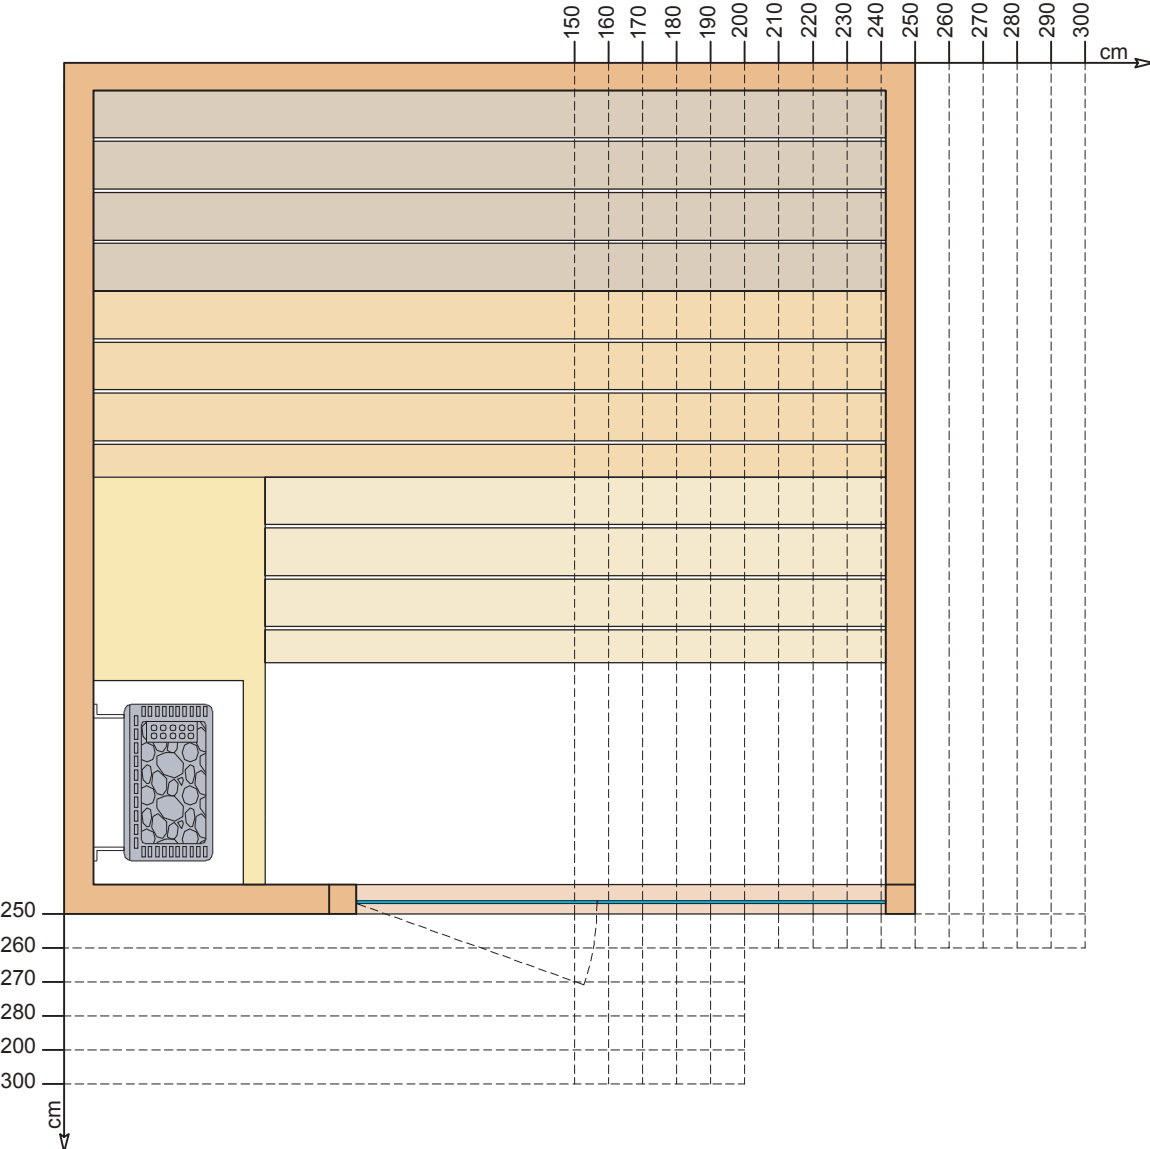

Evolution | incasso

Evolution | corner

Dettagli

Maniglia in legno e acciaio inox AISI 316L.

Cerniere certificate per 30.000 aperture.

Stufa rivestita in legno di Frassino.

Giunzioni invisibili senza viti a vista.

Evolution S

Evolution M

H 210 cm

Evolution L

H 210 cm

Evolution XL

H 210 cm

Evolution PRO

Evolution MAXI