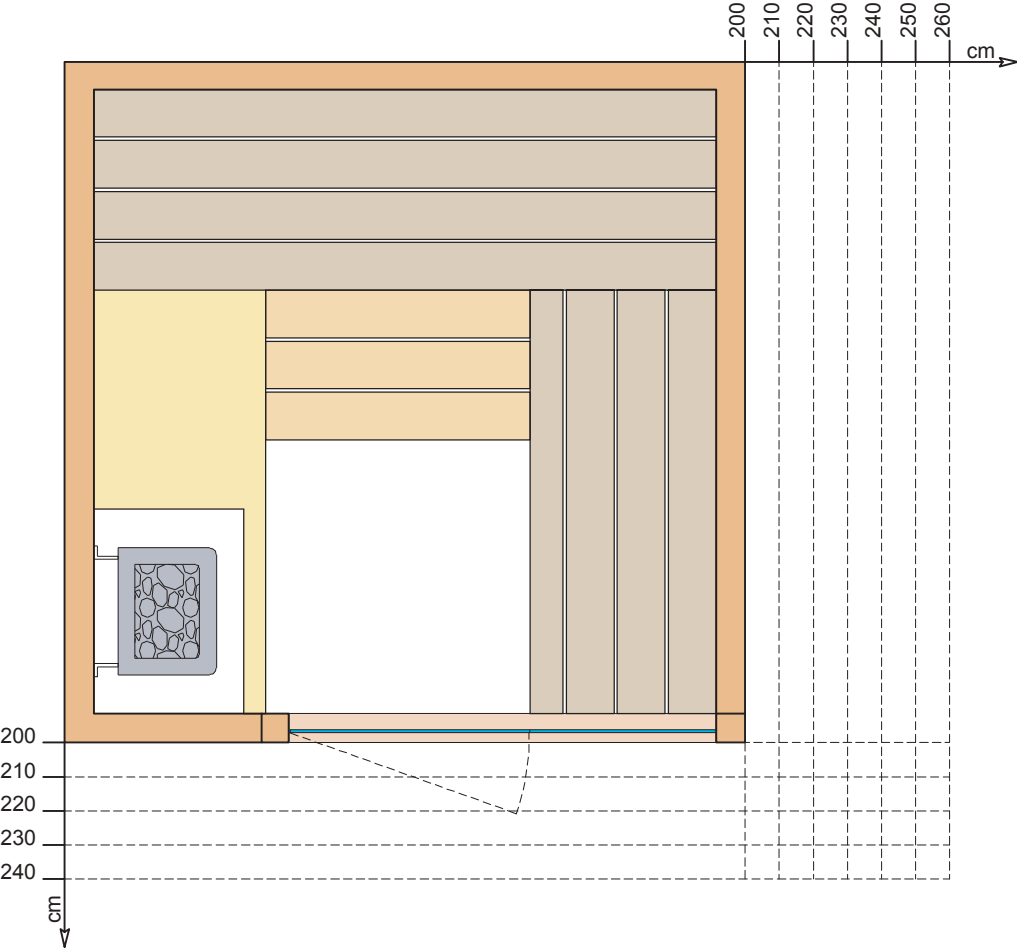

Evolution | incasso

Evolution | corner

Dettagli

Maniglia in legno e acciaio inox AISI 316L.

Cerniere certificate per 30.000 aperture.

Stufa rivestita in legno di Frassino.

Giunzioni invisibili senza viti a vista.

Evolution S

Evolution M

H 210 cm

Evolution L

H 210 cm

Evolution XL

H 210 cm

Evolution PRO