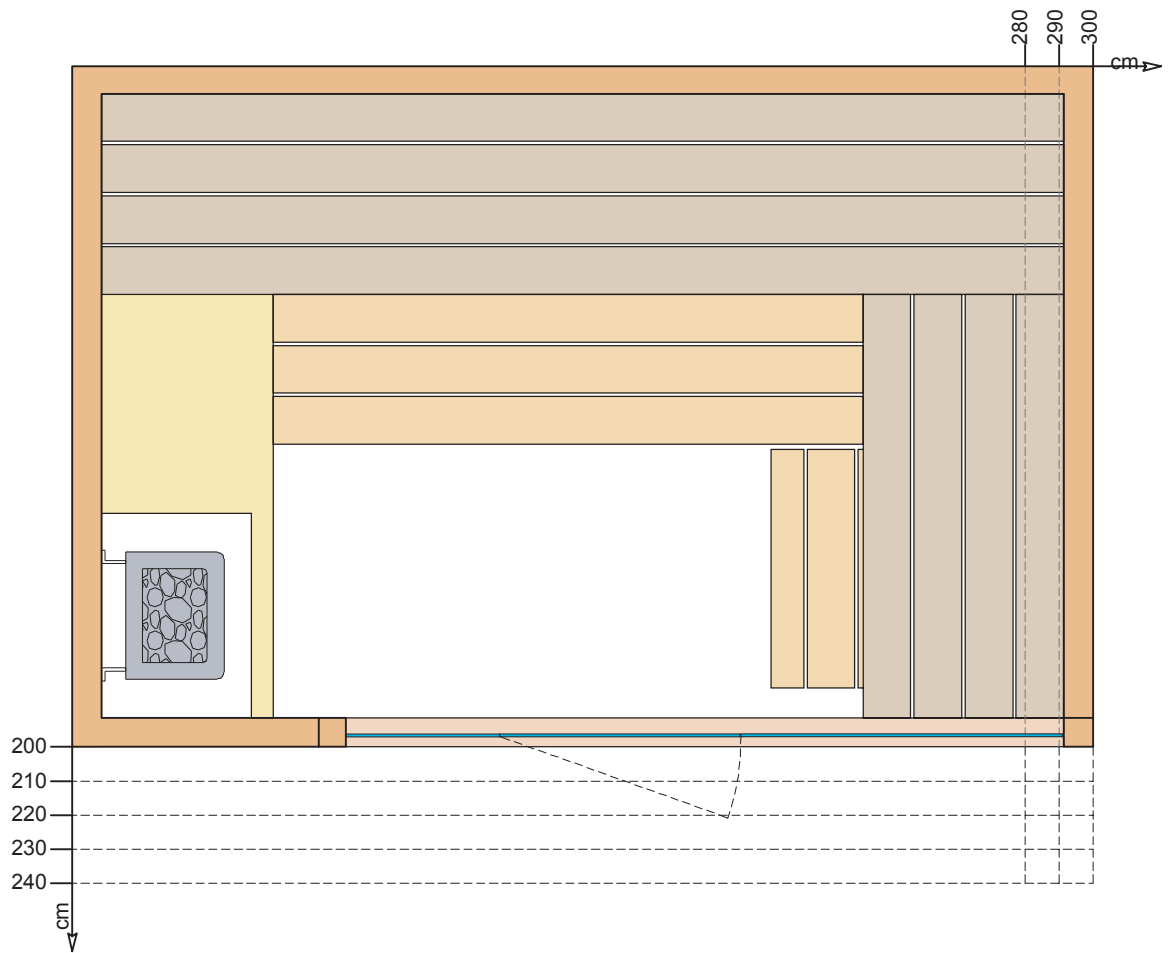

Evolution | incasso

Evolution | corner

Dettagli

Maniglia in legno e acciaio inox AISI 316L.

Cerniere certificate per 30.000 aperture.

Stufa rivestita in legno di Frassino.

Giunzioni invisibili senza viti a vista.

Pareti: Frassino termotrattato

scala 1:1

Panche: Tiglio naturale essiccato

scala 1:1

Funzioni e dotazioni		Di serie	Optional
	Centralina	●	
	Mastello, mestolo, poggiatesta	●	
	Termoigrometro, clessidra	●	
	Lati a vista come da configurazioni	●	
	Casse audio		●
	Aroma		●
	Biosauna (circa 50°C, umidità 50-60%)		●
	Centralina Touch		●
	Bluetooth		●
	Illuminazione perimetrale bianco caldo	●	
	Cielo stellato illuminazione RGB		●
	Luce dietro schienale bianco caldo	n.d.	
	Luce sottopanca bianco caldo		●
	Pulsante di chiamata		●
	Protezione stufa		●
	Contatto pulito per collegamento a domotica		●

Evolution S

Evolution M

H 210 cm

Evolution L

H 210 cm

Evolution XL

H 210 cm

Evolution PRO

Evolution MAXI