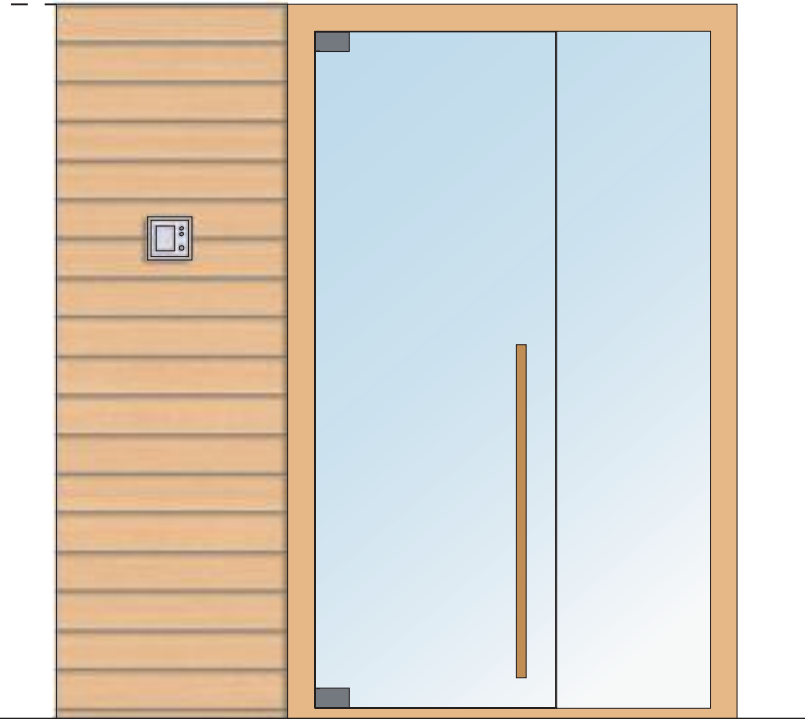

Evolution | incasso

Evolution | corner

Dettagli

Maniglia in legno e acciaio inox AISI 316L.

Cerniere certificate per 30.000 aperture.

Stufa rivestita in legno di Frassino.

Giunzioni invisibili senza viti a vista.

Pareti: Frassino termotrattato

scala 1:1

Panche: Tiglio naturale essiccato

scala 1:1

Funzioni e dotazioni		Di serie	Optional
	Centralina	●	
	Mastello, mestolo, poggiatesta	●	
	Termoigrometro, clessidra	●	
	Lati a vista come da configurazioni	●	
	Casse audio		●
	Aroma		●
	Biosauna (circa 50°C, umidità 50-60%)		●
	Centralina Touch		●
	Bluetooth		●
	Illuminazione perimetrale bianco caldo	●	
	Cielo stellato illuminazione RGB		●
	Luce dietro schienale bianco caldo	n.d.	
	Luce sottopanca bianco caldo		●
	Pulsante di chiamata		●
	Protezione stufa		●
	Contatto pulito per collegamento a domotica		●

Evolution S

Evolution M

H 210 cm

Evolution L

H 210 cm

Evolution XL

H 210 cm

Evolution PRO