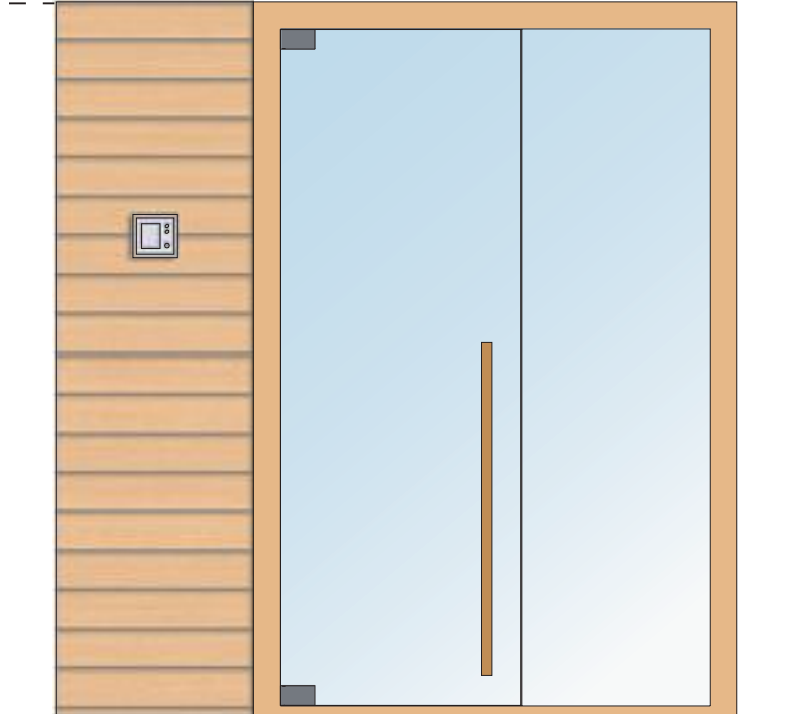

Evolution | incasso

Evolution | corner

Dettagli

Maniglia in legno e acciaio inox AISI 316L.

Cerniere certificate per 30.000 aperture.

Stufa rivestita in legno di Frassino.

Giunzioni invisibili senza viti a vista.

Pareti: Frassino termotrattato

scala 1:1

Panche: Tiglio naturale essiccato

scala 1:1

Funzioni e dotazioni		Di serie	Optional
	Centralina	●	
	Mastello, mestolo, poggiatesta	●	
	Termoigrometro, clessidra	●	
	Lati a vista come da configurazioni	●	
	Casse audio		●
	Aroma		●
	Biosauna (circa 50°C, umidità 50-60%)		●
	Centralina Touch		●
	Bluetooth		●
	Illuminazione perimetrale bianco caldo	●	
	Cielo stellato illuminazione RGB		●
	Luce dietro schienale bianco caldo	n.d.	
	Luce sottopanca bianco caldo		●
	Pulsante di chiamata		●
	Protezione stufa		●
	Contatto pulito per collegamento a domotica		●

Evolution S

Evolution M

H 210 cm

Evolution L

H 210 cm

Evolution XL

H 210 cm

Evolution PRO