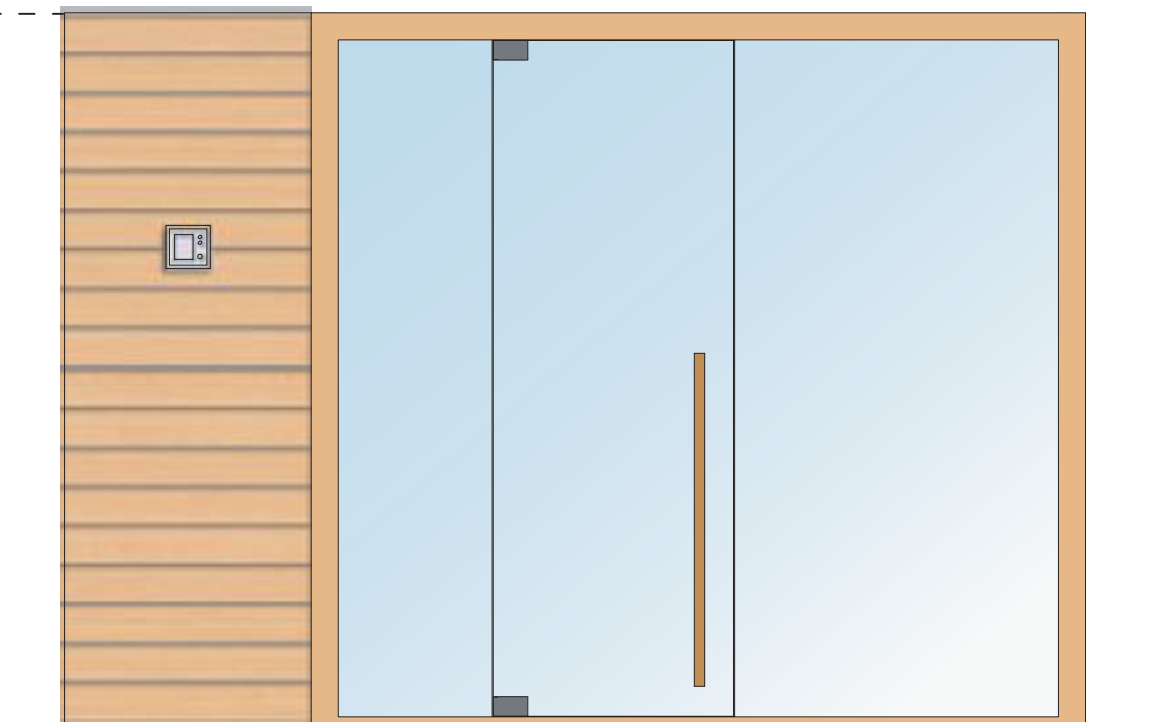

Evolution | incasso

Evolution | corner

Dettagli

Maniglia in legno e acciaio inox AISI 316L.

Cerniere certificate per 30.000 aperture.

Stufa rivestita in legno di Frassino.

Giunzioni invisibili senza viti a vista.

Pareti: Frassino termotrattato

scala 1:1

Panche: Tiglio naturale essiccato

scala 1:1

Funzioni e dotazioni		Di serie	Optional
	Centralina	●	
	Mastello, mestolo, poggiatesta	●	
	Termoigrometro, clessidra	●	
	Lati a vista come da configurazioni	●	
	Casse audio		●
	Aroma		●
	Biosauna (circa 50°C, umidità 50-60%)		●
	Centralina Touch		●
	Bluetooth		●
	Illuminazione perimetrale bianco caldo	●	
	Cielo stellato illuminazione RGB		●
	Luce dietro schienale bianco caldo	n.d.	
	Luce sottopanca bianco caldo		●
	Pulsante di chiamata		●
	Protezione stufa		●
	Contatto pulito per collegamento a domotica		●

Evolution S

Evolution M

H 210 cm

Evolution L

H 210 cm

Evolution XL

H 210 cm

Evolution PRO